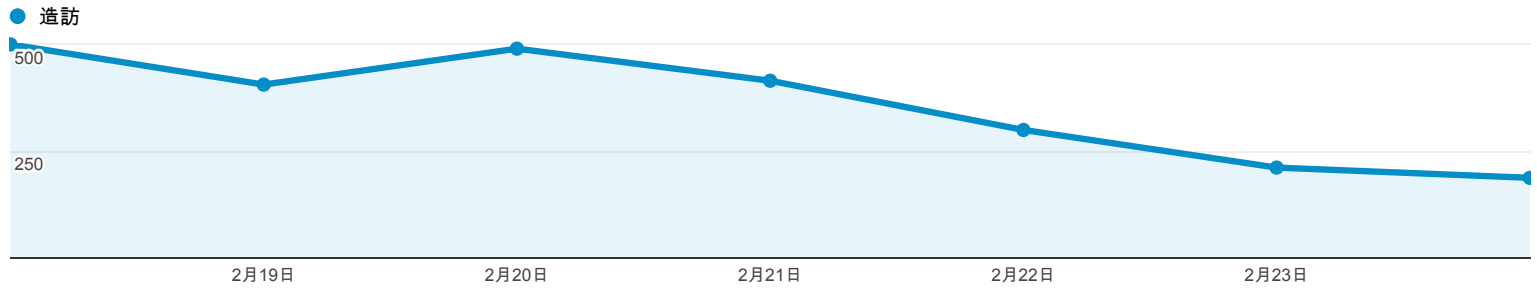

目標對象總覽

● 造訪百分比: 100.00%

總覽

有 2,164 人造訪過此網站

語言	造訪	% 造訪
1. zh-tw	2,330	93.05%
2. en-us	80	3.19%
3. zh-cn	33	1.32%
4. en	27	1.08%
5. zh-hk	14	0.56%
6. ja-jp	7	0.28%
7. ja	5	0.20%
8. fr-fr	2	0.08%
9. pt-pt	2	0.08%
10. de	1	0.04%