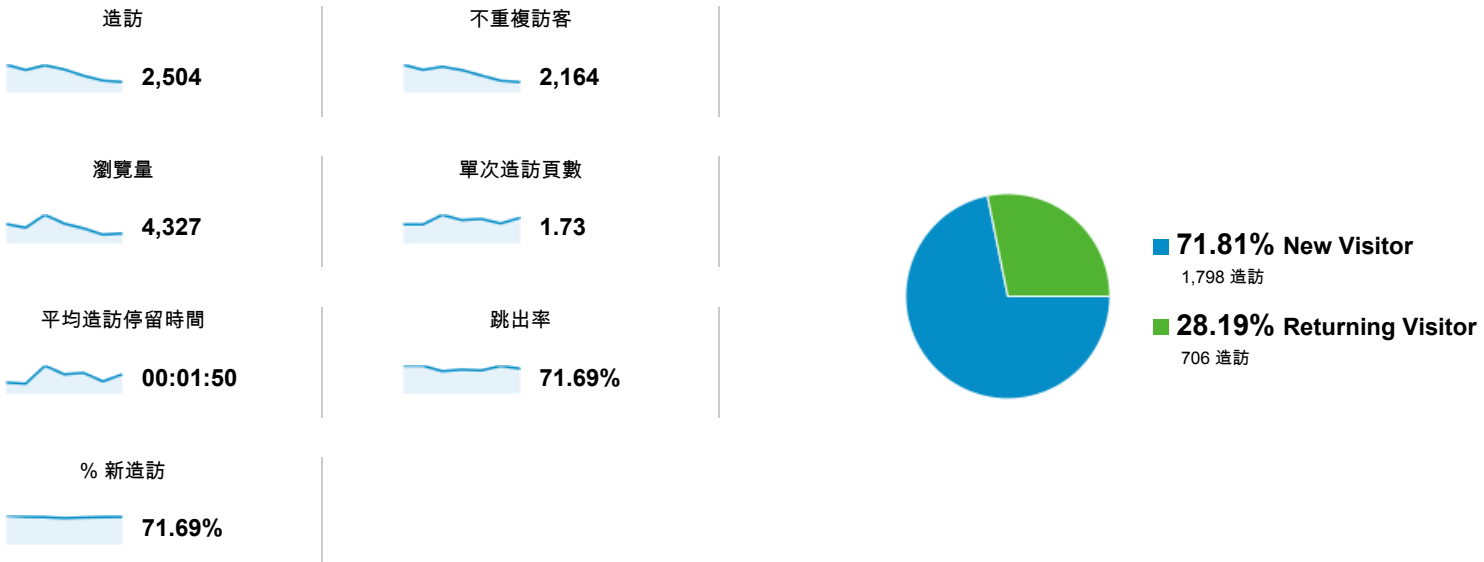

目標對象總覽

● 造訪百分比: 100.00%

總覽

有 2,164 人造訪過此網站

語言	造訪	% 造訪
1. zh-tw	2,330	93.05%
2. en-us	80	3.19%
3. zh-cn	33	1.32%
4. en	27	1.08%
5. zh-hk	14	0.56%
6. ja-jp	7	0.28%
7. ja	5	0.20%
8. fr-fr	2	0.08%
9. pt-pt	2	0.08%
10. de	1	0.04%